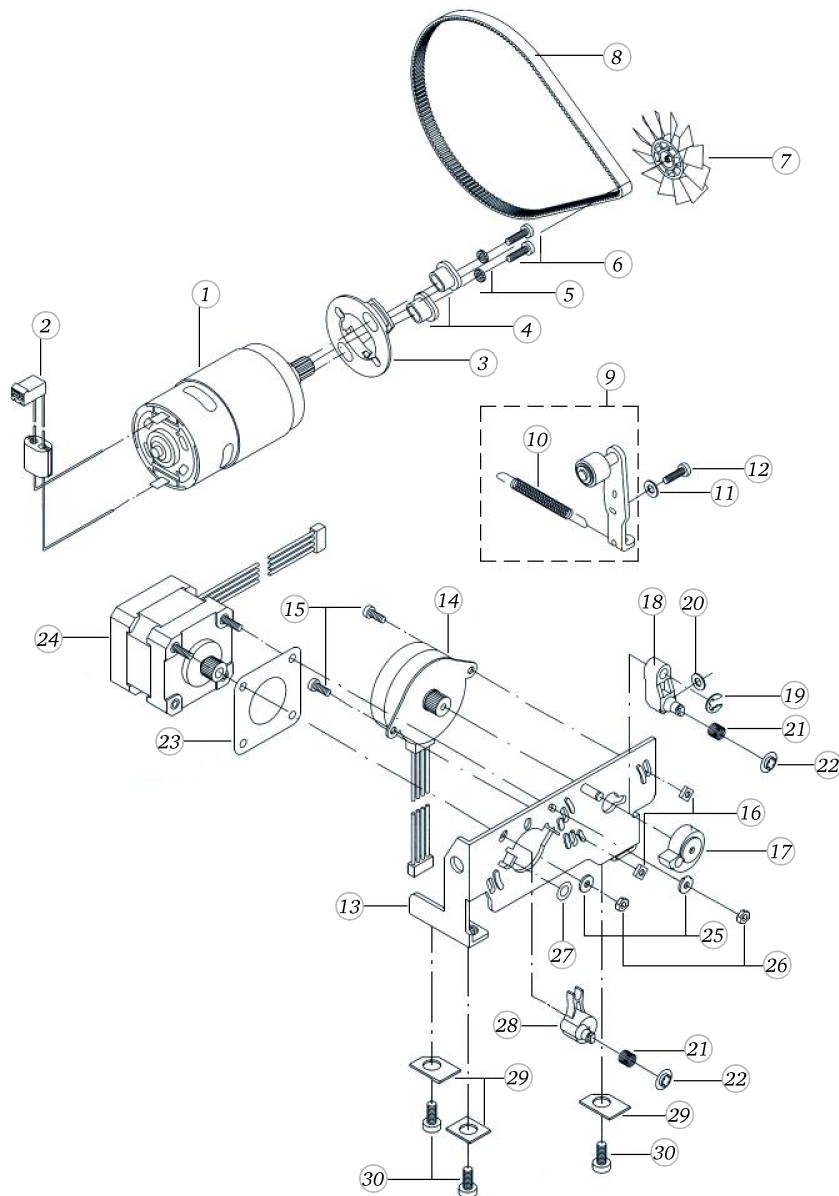

BERNINA artista 180

Main motor and stepper (artista 180)

Pos	Item number	Description
28	0082385000	ECCENTER 9 SB
29	0087625000	RUBBER CUSHION SET
30	0078865043	Socket Pan Head Thread Forming Screws M4x10 DIN7500 - BN13916 Art-No. 2027593