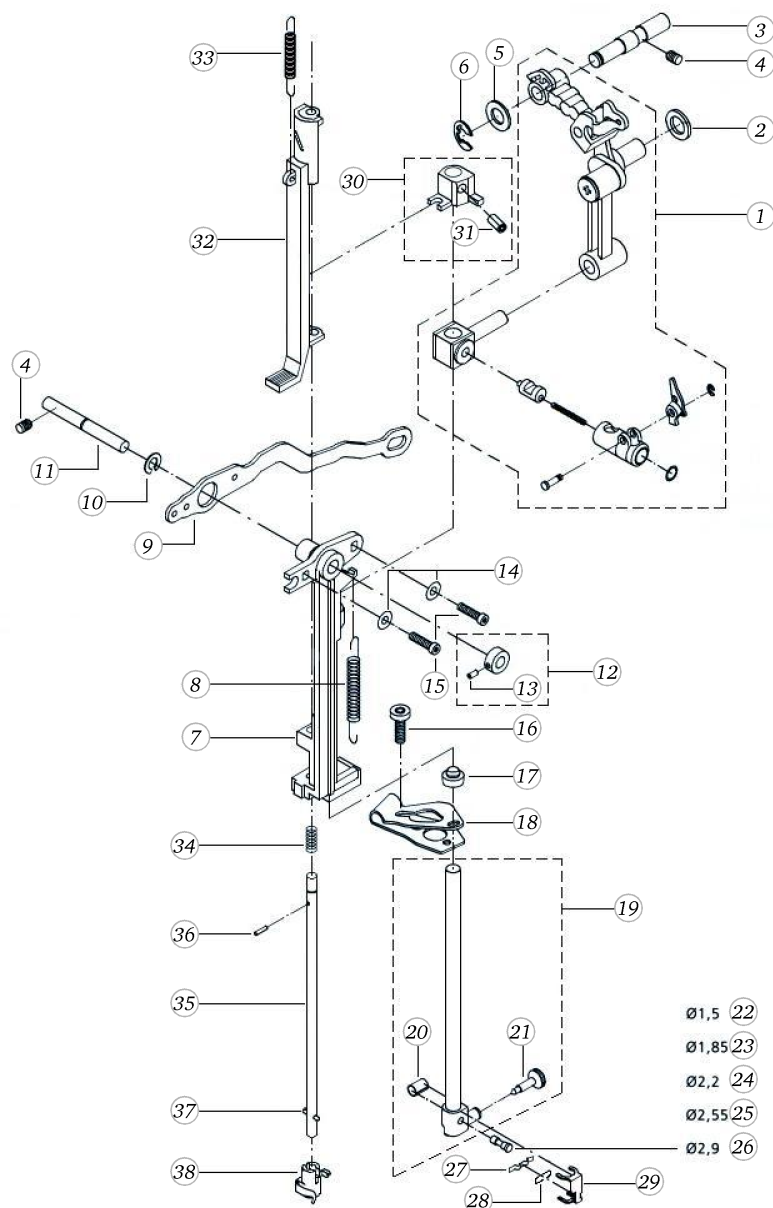

BERNINA artista 180

Needlesystem (artista 180)

Pos	Item number	Description
1	0088827200	TAKE-UP LEVER SET
2	22961743++	WASHER
3	0082265000	CYLINDRICAL PIN
4	0078665043	Hexalobular Socket Set Screws M4x6 ISO 4026 - BN11493 Art-No. 3060208
5	23001213++	Flat Washer d6.2xD10xs1
6	23501753++	Circlip For Shafts d1 5 DIN6799 - BN809 Art-No.1284665
7	0075725200	NEEDLE BAR SUPPORT
8	0028525100	Spring
9	0082045000	LEVER
10	23501453++	Circlips For Shafts d1 4 DIN6799 - BN809 Art-No.1284657
11	0075735000	BOLT
12	0082277000	SET COLLAR CPL.
13	0078665031	Hexalobular Socket Set Screws M3x4 ISO 4026 - BN11493 Art-No. 3060200
14	22950713++	WASHER 3.2 X 7 X 0.5
15	0078865036	Socket Pan Head Thread Forming Screws M3x12 DIN7500 - BN13916 Art-No. 2027569
16	0078865043	Socket Pan Head Thread Forming Screws M4x10 DIN7500 - BN13916 Art-No. 2027593
17	0075715000	BUFFER
18	0075697000	BUFFER SPRING CPL.
19	0082087203	NEEDLE BAR CPL. RL
20	0012965200	Spring Husk
24	0082435200	NEEDLECLAMP-SCREW
21	0082435400	Needle Clamp Screw
24	0082435300	Needle Clamp Screw
21	0082435400	Needle Clamp Screw
22	0082115000	PIN Ø1.5
23	0082115001	PIN Ø1.85
24	0082115002	PIN Ø2.20
25	0082115003	PIN Ø2.55