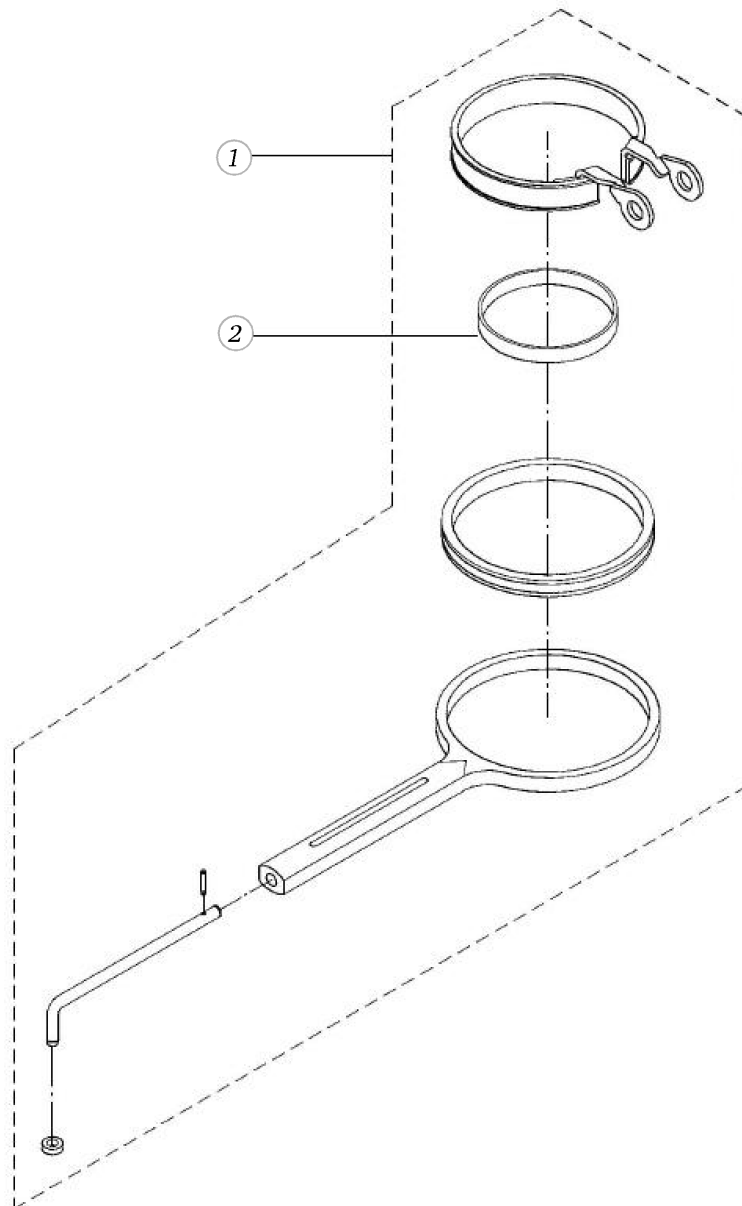

## Sewing platform

Pos	Item number	Description
1	0088685000	SEWING PLATFORM
2	0307267000	SEAMS GUIDE CPL CLASSIC

**Darning apparatus**

Pos	Item number	Description
1	0015487103	DARNING DEVICE
2	334008030+	RUBBER RING