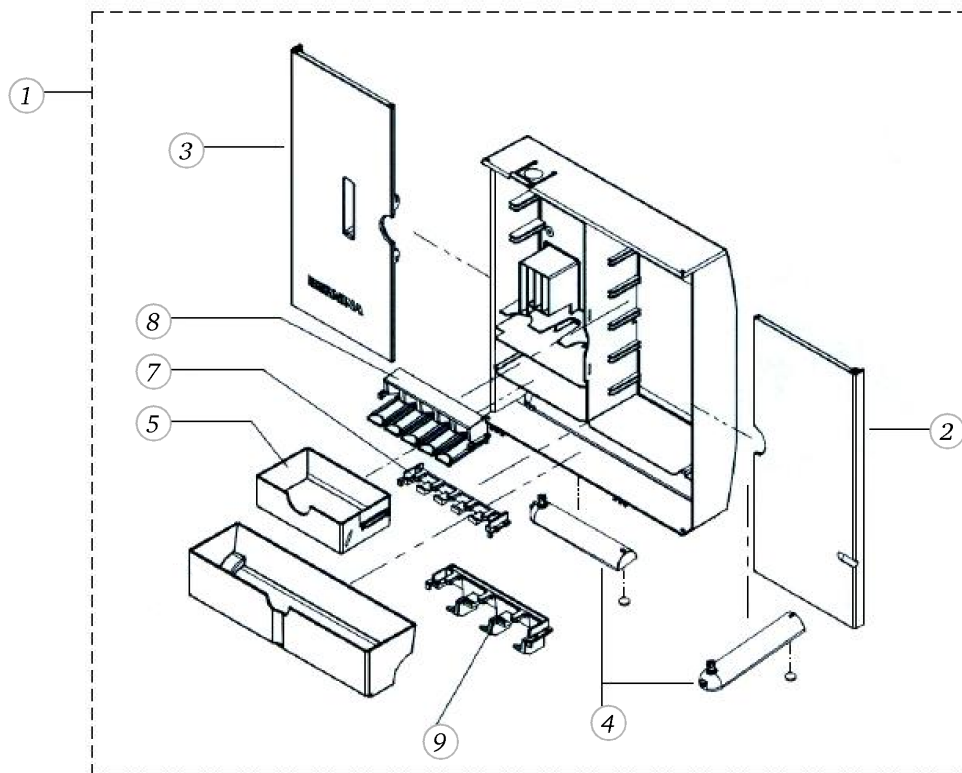

BERNINA artista 180

Accessories box

Pos	Item number	Description
1	0303967101	ACCESSORIES BOX CPL.
2	0303975001	DOOR RIGHT
3	0303985001	DOOR-LEFT
3	0303985201	door left without bulges smoke transparent
4	0303997001	SWING FOOT CPL. WHITE
5	0304005001	DRAWER SMALL WHITE
7	0304025000	Rack For Foot
8	0304035000	RACK FOR BOBBIN
9	0306165000	SEWING FOOT HOLDER 9MM