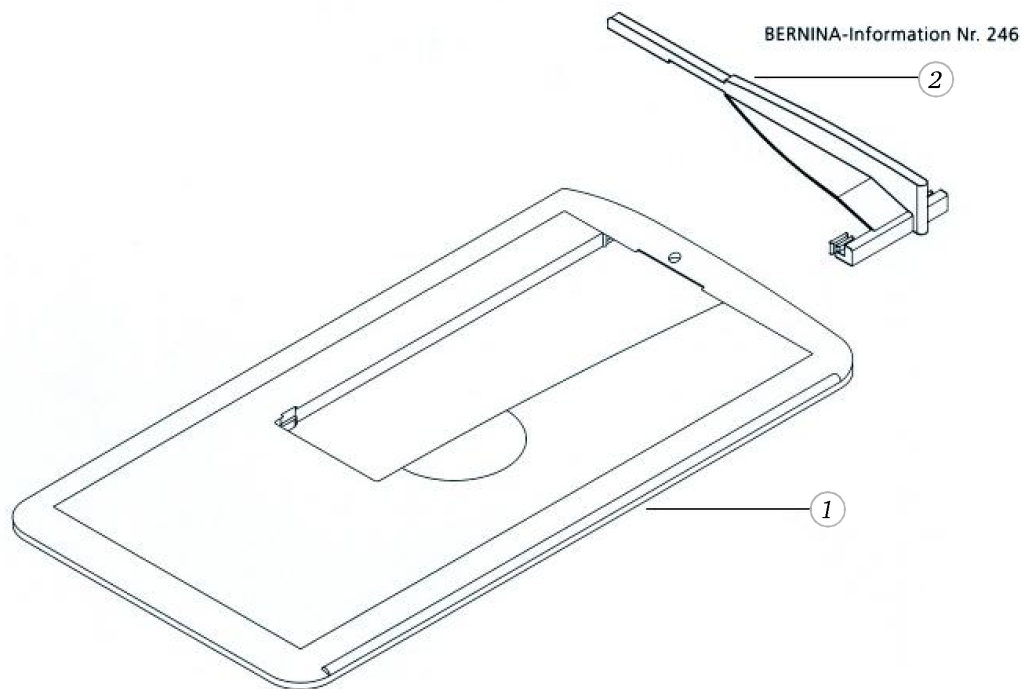

BERNINA artista 180

Sewing platform

Pos	Item number	Description
1	0088685000	SEWING PLATFORM
2	0307267000	SEAMS GUIDE CPL CLASSIC