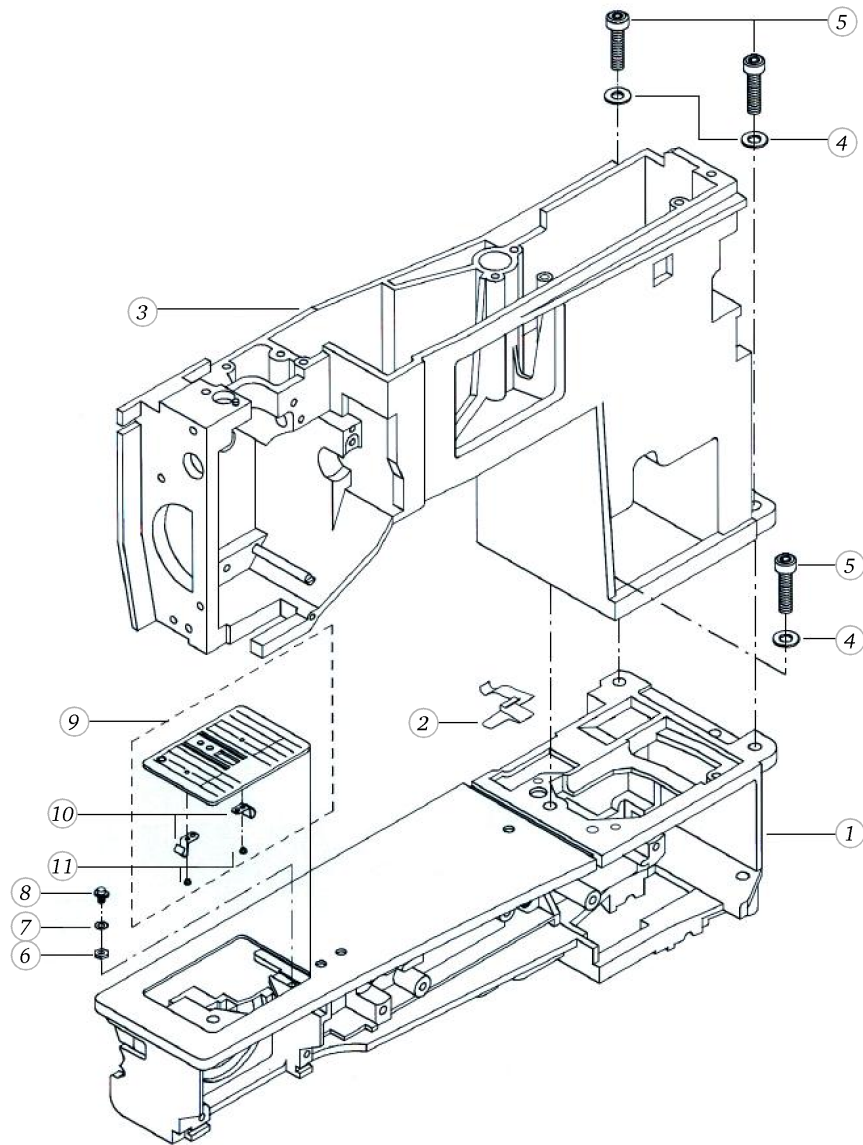

## Spare Parts

**BERNINA artista 180**

**Upper arm and foundation**

Pos	Item number	Description
1	0079015101	FOUNDATION RL
2	0307435000	CONTACT SPRING
3	0089985400	UPPER ARM
4	22959313++	WASHER
5	0077525067	SCREW
6	22502313++	HEXAGONAL NUT
7	23225753++	Curved Spring Washers M3 DIN 137 A - BN795 Art- No. 1280317
8	0026045200	SPECIAL BOLT
9	0079297100	NEEDLE PLATE 9MM
10	0078755200	Clip
10	0078755300	Clip
11	20500223++	Slotted Machine Screw M2x1.8 nickel-plated