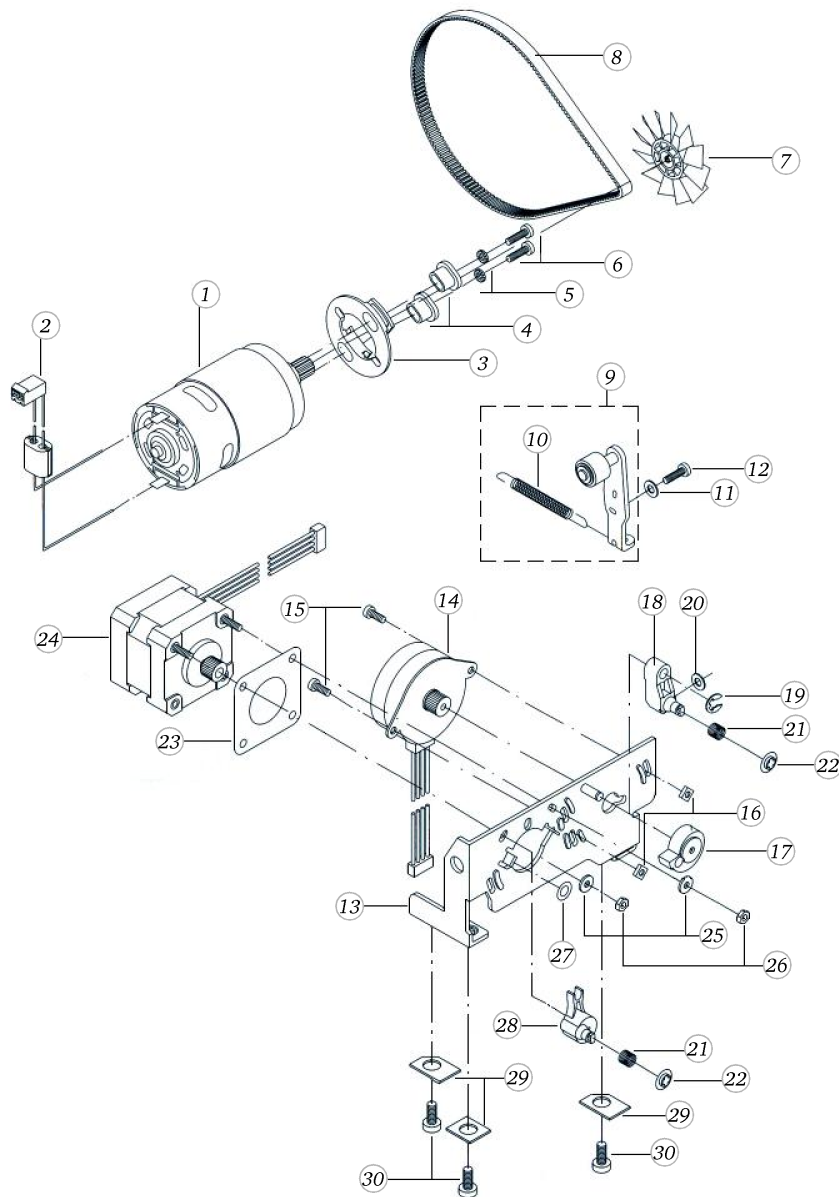

BERNINA artista 180

Main motor and stepper

Pos	Item number	Description
28	0082385000	ECCENTER 9 SB
29	0087625000	RUBBER CUSHION SET
30	0078865043	Socket Pan Head Thread Forming Screws M4x10 DIN7500 - BN13916 Art-No. 2027593